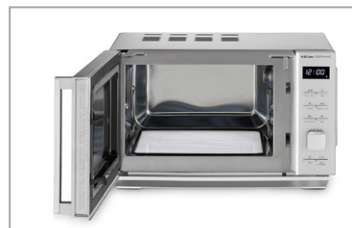

COSO<sup>®</sup>  
DESIGN

Mikrowelle

## M 20 Cube CERAMIC

### Produktdaten

- Hochwertige Design Mikrowelle zum idealen Garen, Erwärmen und Auftauen von Speisen
- **Hochwertiger Edelstahl Innenraum mit 20 Liter\* Volumen**
- **Größere Nutzfläche dank innovativem Keramikboden – kein Drehteller notwendig / auch für eckige Teller und Auflaufformen geeignet**
- Optimale Ergebnisse durch 800 Watt Mikrowellenleistung und 10 einstellbaren Leistungsstufen
- Mit integrierter Design LED-Leiste (manuell ein- und ausschaltbar)
- **Inkl. 8 Automatikprogrammen und einem Auftauprogramm**
- LED Display mit Uhranzeige im Standby
- Einstellbarer Timer von 00:10 bis 95:00 Min. mit Endsignal
- Quite-Mode: An-/ ausschaltbare Tastentöne
- Besonders sicher dank zuschaltbarer Kindersicherung

### Innovativ durch Keramikboden mit Mikrowellenreflektor

- Kein Drehteller notwendig
- Deutlich grössere Nutzfläche
- Gleichmässige Verteilung der Mikrowellen für perfekte Ergebnisse
- Auch für grosse, eckige Auflaufformen geeignet
- Glatter Boden für eine leichte Reinigung